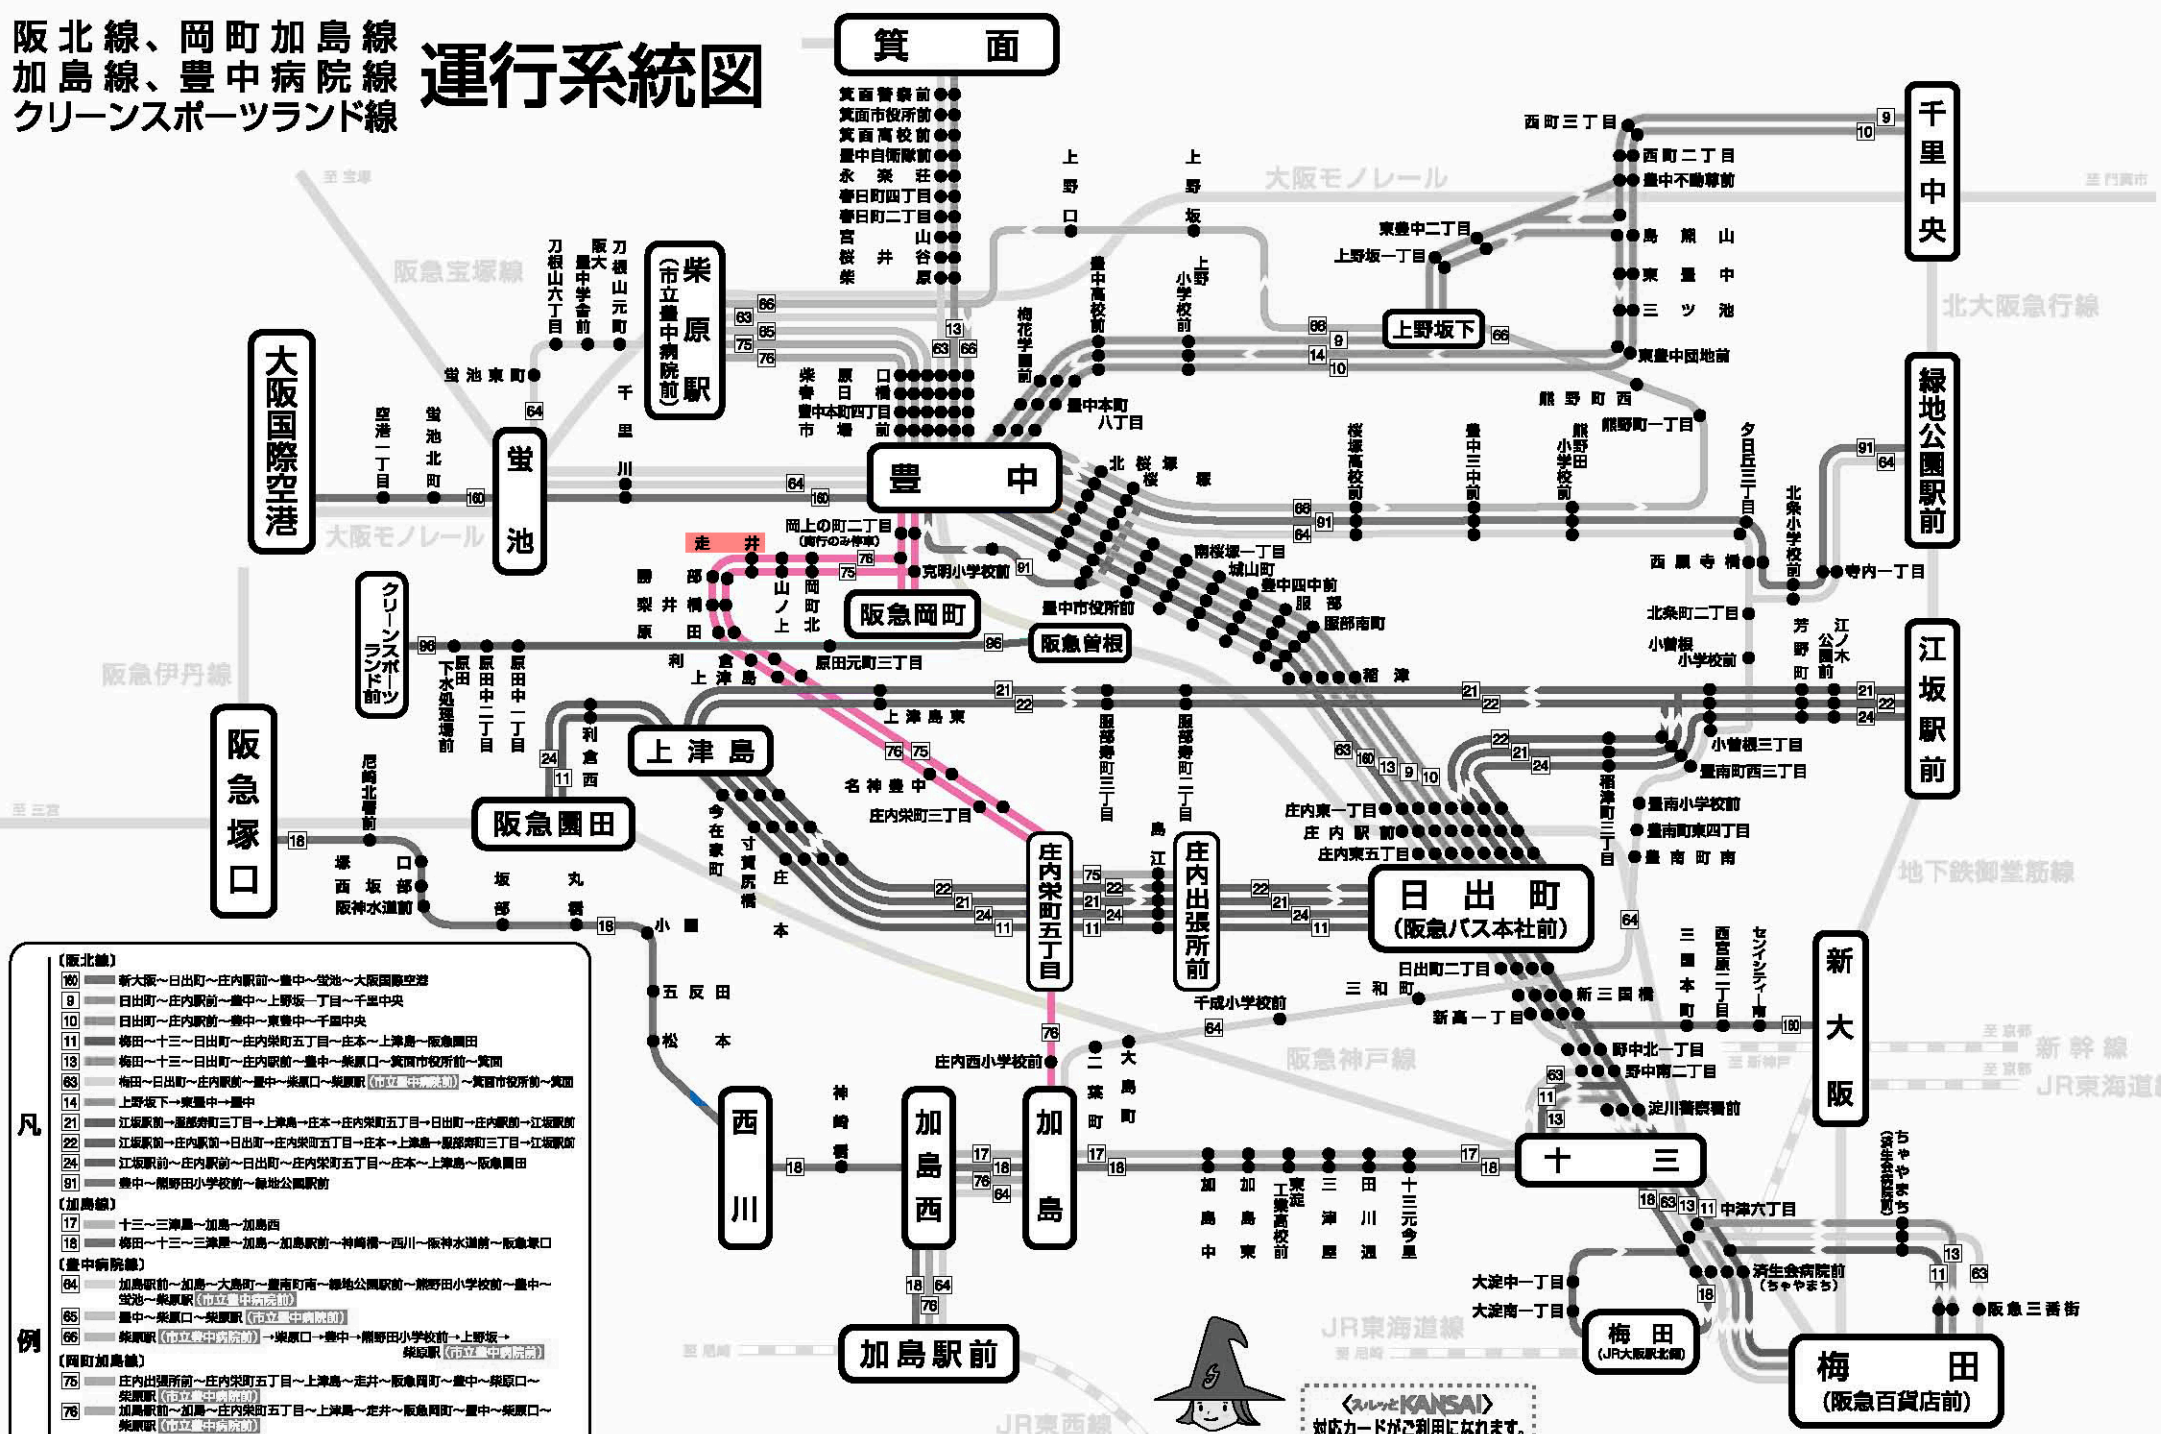

阪北線、岡町加島線  
加島線、豊中病院線  
クリーンスポーツランド線

# 運行系統図

## 箕面

- 凡例**
- (阪北線)
    - 10 新大塚～日出町～庄内駅前～豊中～堂池～大阪国際空港
    - 9 日出町～庄内駅前～豊中～上野坂一丁目～千里中央
    - 10 日出町～庄内駅前～豊中～東豊中～千里中央
    - 11 梅田～十三～日出町～庄内栄町五丁目～庄本～上津島～阪急園田
    - 18 梅田～十三～日出町～庄内駅前～豊中～柴原口～箕面市役所前～箕面
    - 63 梅田～日出町～庄内駅前～豊中～柴原口～柴原駅(市立豊中病院前)
    - 14 上野坂下～東豊中～豊中
    - 21 江坂駅前～豊原南三丁目～上津島～庄本～庄内栄町五丁目～日出町～庄内駅前～江坂駅前
    - 22 江坂駅前～庄内駅前～日出町～庄内栄町五丁目～庄本～上津島～豊原南三丁目～江坂駅前
    - 24 江坂駅前～庄内駅前～日出町～庄内栄町五丁目～庄本～上津島～阪急園田
    - 91 豊中～熊野田小学校前～緑地公園駅前
  - (加島線)
    - 17 十三～三津島～加島～加島西
    - 18 梅田～十三～三津島～加島～加島駅前～神崎橋～西川～阪神水道前～阪急塚口
  - (豊中病院線)
    - 64 加島駅前～加島～大馬町～豊南町南～緑地公園駅前～熊野田小学校前～豊中～堂池～柴原駅(市立豊中病院前)
    - 65 豊中～柴原口～柴原駅(市立豊中病院前)
    - 66 柴原駅(市立豊中病院前)～柴原口～豊中～熊野田小学校前～上野坂下
  - (岡町加島線)
    - 76 庄内出張所前～庄内栄町五丁目～上津島～走井～阪急岡町～豊中～柴原口～柴原駅(市立豊中病院前)
    - 78 加島駅前～加島～庄内栄町五丁目～上津島～走井～阪急岡町～豊中～柴原口～柴原駅(市立豊中病院前)
  - (クリーンスポーツランド線)
    - 98 阪急曾根～原田中一丁目～クリーンスポーツランド前
- 進行方向を表しています。  
 ⑨ 一桁内数字は運行系統番号 系統別に最長系統のみ表示してあります。